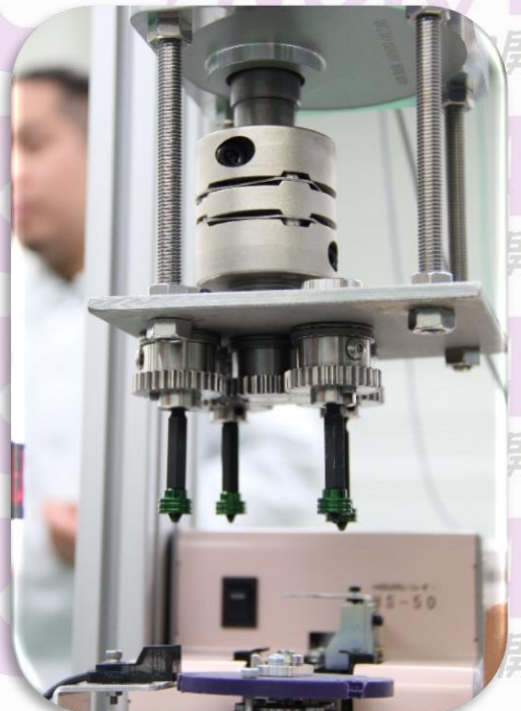

## 部品整列供給装置の開発

近畿職業能力開発大学校

近畿職業能力開発

## 真円度形状寸法測定機の開発

近畿職業能力開発大学校

近畿職業能力開発

近畿職業能力開発大学校

近畿職業能力開発

専門家の先生方も入って出来栄のチェック！ 改善点をアドバイスします。

近畿職業能力開発大学校

近畿職業能力開発