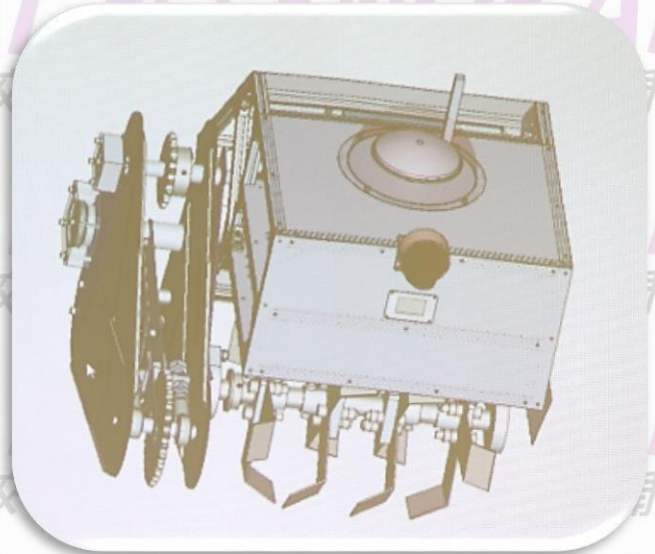

# NOKAIDAI NOW

1 / 23 (木)

生産系開発課題（卒業制作）動作完了発表会が行われました。全テーマ新製品開発ですが頑張れ！ Vol.21

ロボット耕運機はGPSで自動運転を目指します！

シリンダヘッドカバー製造支援システムの開発

## 部品整列供給装置の開発

近畿職業能力開発大学校

近畿職業能力開発